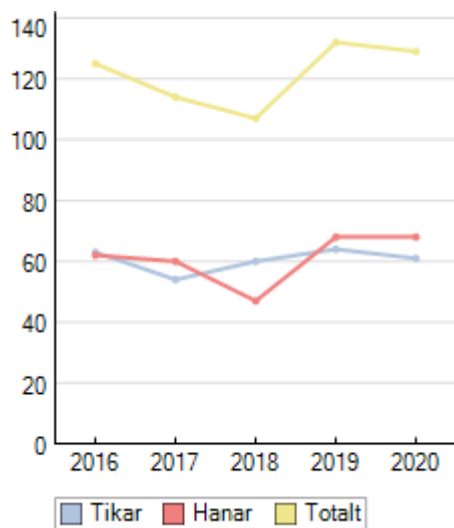

Från början av 2000 talet har andelen jakhundskullar ökat bland registrerade valpar. De senaste 10 åren har andelen valpar från dokumenterade jaktlinjer varit cirka 50% eller mer.

INAVELSGRAD I RASEN

	2016	2017	2018	2019	2020
Inavelsgrad	2,2 %	3 %	2,7 %	2,3 %	2 %

Rasens genomsnittliga inavelsgrad. Beräknad över 5 generationer.

Inavelsgraden för hela rasen ligger bra till med 2,0% beräknad över 5 generationer. Det är t o m en minskning jämfört med 2019 då inavelsgraden var 2,3%.

Fördelning parningar i %	Kullar födda				
	2016	2017	2018	2019	2020
Upp t.o.m. 6,25%	22	24	21	22	29
6,26% - 12,49%	3	5	5	4	4
12,5% - 24,99%	0	0	0	1	0
25% -	0	0	0	0	0

[diagram](#) [diagram](#) [diagram](#) [diagram](#) [diagram](#)

SKK rekommenderar att inavelsgraden inte bör överstiga 6,25%.