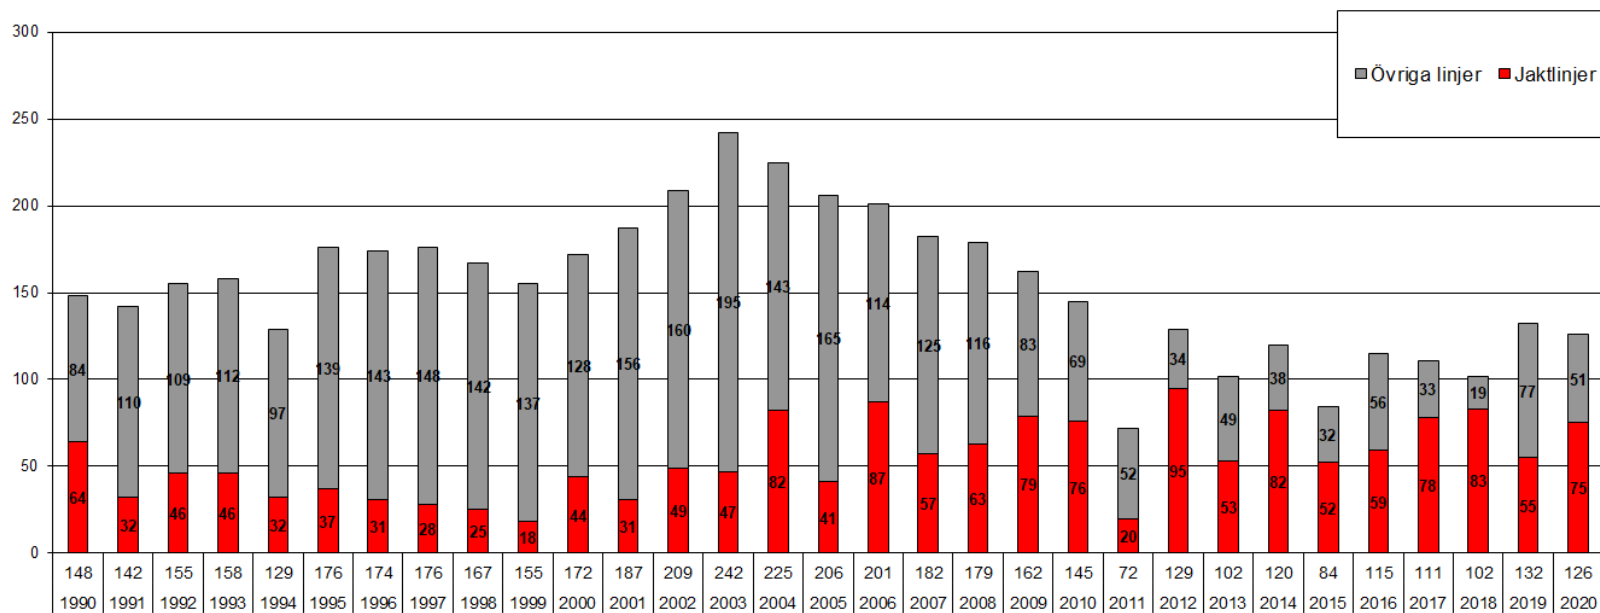

### ANTAL REGISTRERINGAR

Antal registrerade valpar 129st, fördelade på 68 hanar och 61 tikar, varav 3 tikar är importer från Storbritannien, Lettland och Finland.  
En minskning med 3st registreringar sedan 2019.

Från början av 2000 talet har andelen jakhundskullar ökat bland registrerade valpar. De senaste 10 åren har andelen valpar från dokumenterade jaktlinjer varit cirka 50% eller mer.